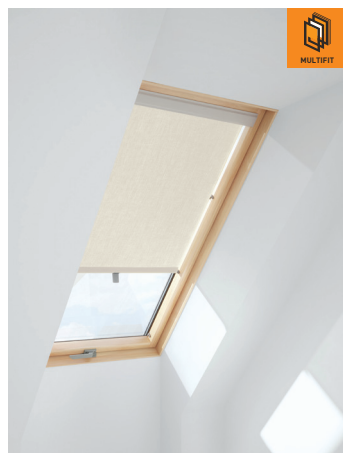

DIFFUSE LA LUMIÈRE

STORE RIDEAU | RHA

CARACTÉRISTIQUES

Lumière diffuse

Ajustement parfait - aucun réglage requis

Facile à nettoyer avec un chiffon

Idéal pour tamiser la lumière

Tissu en polyester translucide

Tissu résistant aux salissures

3 positions de blocage intermédiaires

2 ans de garantie

COULEUR

4312 Bleu foncé, 4319 Beige

4312

4319