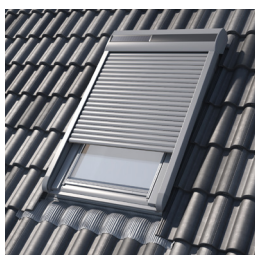

DIMENSIONS DISPONIBLES [cm]

C2A	C4A	C6A	F4A	F6A	M4A	M6A	M8A	M10A	P6A	P8A	P10A	S6A	S8A	U4A	U8A
55x78	55x98	55x118	66x98	66x118	78x98	78x118	78x140	78x160	94x118	94x140	94x160	114x118	114x140	134x98	134x140