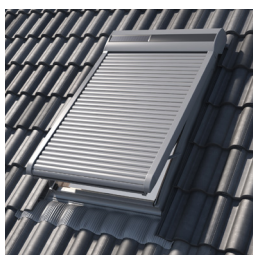

DIMENSIONS DISPONIBLES [cm]

C2A	C4A	C6A	F4A	F6A	M4A	M6A	M8A	M10A	P6A	P8A	P10A	S6A	S8A	U4A	U8A
55x78	55x98	55x118	66x98	66x118	78x98	78x118	78x140	78x160	94x118	94x140	94x160	114x118	114x140	134x98	134x140