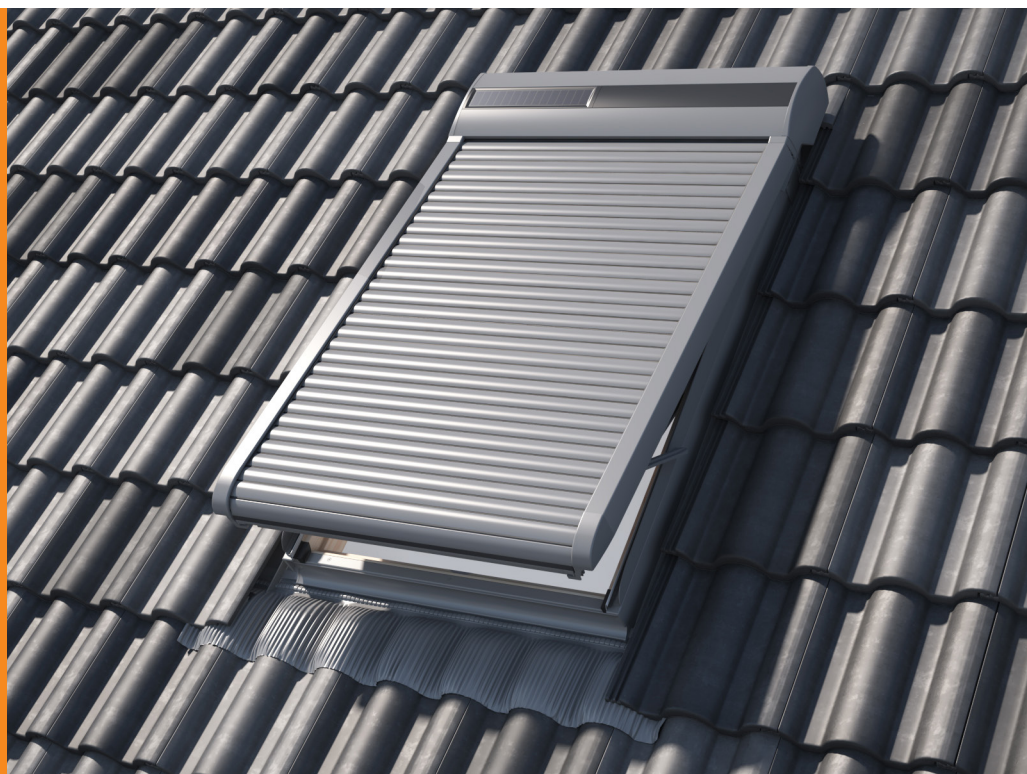

VOLET ROULANT SOLAIRE

SSR

Volet roulant fonctionnant à l'énergie solaire conçu pour s'adapter parfaitement à toutes les tailles de vos fenêtres de toit Dakea.

Il protège contre la chaleur en été et le froid en hiver. Lorsqu'il est fermé, il offre une réduction acoustique supplémentaire et une sécurité accrue

5 ANS
GARANTIE

Produit éco fonctionnant à l'énergie solaire

Interrupteur mural appairé en usine. Compatibilité avec le système de contrôle io-homecontrol®

Moins de chaleur et plus de fraîcheur dans votre chambre.

Réduction du bruit et plus de confort

Amélioration de l'isolation supérieur à 16% (dépend de la structure)

Possibilité d'ouvrir la fenêtre lorsque le volet roulant est fermé. (Air frais et ombrage garantis)

Installation facile de l'intérieur de la pièce

100% d'intimité, limiteur d'effraction

Produit innovant et de haute qualité