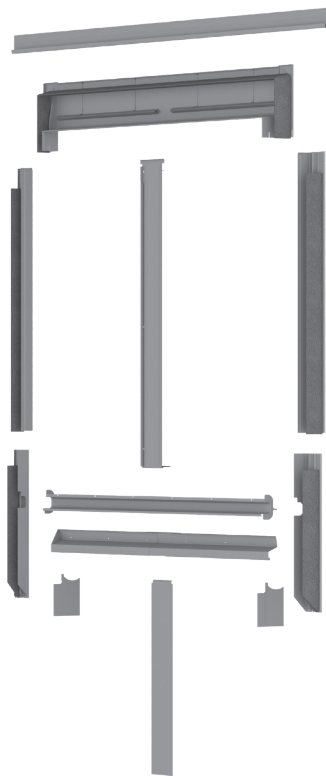

## APPLICATION

- Adaptable pour l'installation côte à côte de 2 fenêtres verticales ENERGY (type KAN)
- Pour pente de 15 à 55°
- Pour matériau de couverture avec profil entre 16 et 120 mm
- Pour des fenêtres séparées de 120 mm
- Pour les solutions « de corniches avancées » et « détails de corniche encastrée »

## DIMENSIONS DISPONIBLE\* [CM]

			
<b>M4A</b>	<b>M6A</b>	<b>M8A</b>	<b>M10A</b>
78x98	78x118	78x140	78x160

\*En fonction de la fenêtre en pente

Corniche avancée

Corniche encastrée

[www.dakea.com](http://www.dakea.com)

## CARACTÉRISTIQUES

- Etanchéité parfaite
- Installation facile
- Résiste aux intempéries et UV
- Sans plomb
- Joint mousse

## MATERIAU

- Aluminium
- Couleur gris anthracite RAL 7043