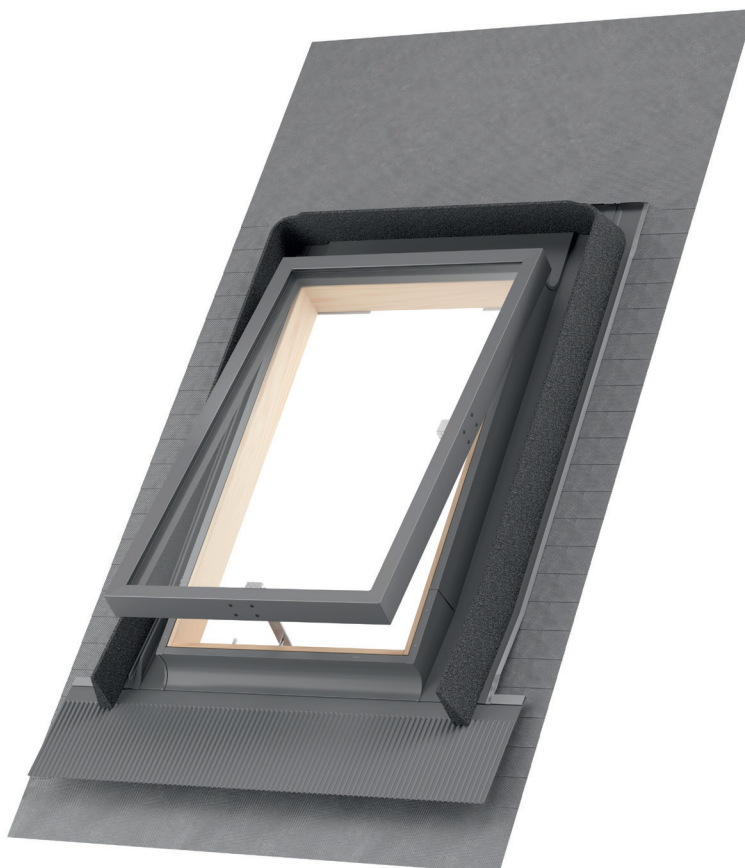

FLEX+

KFB U LUCARNE

UTILISATION

- Habitations et batiments publics
- Pièces non chauffés et non habités comme les garages ou combles perdus etc.
- Pour pente comprise entre 15 et 60°
- Convient à tous les matériaux de couverture de toit jusqu'à 90mm d'épaisseur

SPÉCIFICATIONS

- Colerette sous-toiture préinstallée
- Raccord d'étanchéité avec bavette intégrée
- Joint en mousse préinstallé pour garantir la jonction avec la toiture
- Résistante à tous les temps et aux rayons UV
- Double vitrage 14mm (3-8-3)
- Poignée en acier chromé avec 2 positions de ventilation
- 5 ans de garantie
- Installation simple et rapide

MATERIAU

- Cadre : Pin séché au four certifié FSC
- Protection antifongique
- Ouvrant en aluminium
- Bavette gaufré sans plomb, facile à façonner
- Couleurs disponibles :
 - Gris RAL 7043

TAILLES DISPONIBLES [CM]