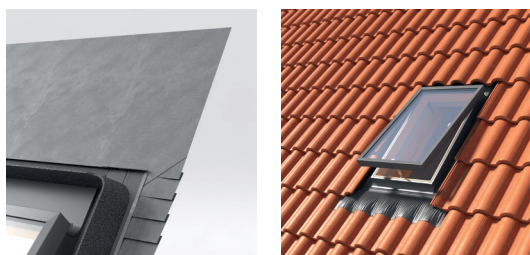

FLEX+

KFB U LUCARNE

UTILISATION

- Habitations et batiments publics
- Pièces non chauffés et non habités comme les garages ou combles perdus etc.
- Pour pente comprise entre 15 et 60°
- Convient à tous les matériaux de couverture de toit jusqu'à 90mm d'épaisseur

SPÉCIFICATIONS

- Colerette sous-toiture préinstallée
- Raccord d'étanchéité avec bavette intégrée
- Joint en mousse préinstallé pour garantir la jonction avec la toiture
- Résistante à tous les temps et aux rayons UV
- Double vitrage 14mm (3-8-3)
- Poignée en acier chromé avec 2 positions de ventilation
- 5 ans de garantie
- Installation simple et rapide

MATERIAU

- Cadre : Pin séché au four certifié FSC
- Protection antifongique
- Ouvrant en aluminium
- Bavette gaufré sans plomb, facile à façonner
- Couleurs disponibles :
 - Gris RAL 7043

TAILLES DISPONIBLES [CM]