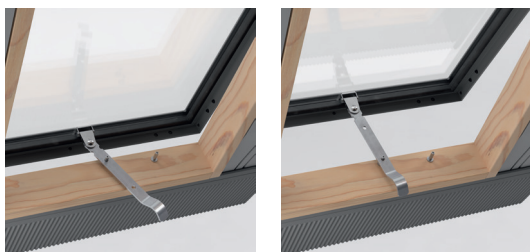

FLEX+

KFB U LUCARNE

UTILISATION

- Habitations et batiments publics
- Pièces non chauffés et non habités comme les garages ou combles perdus etc.
- Pour pente comprise entre 15 et 60°
- Convient à tous les matériaux de couverture de toit jusqu'à 90mm d'épaisseur

SPÉCIFICATIONS

- Colerette sous-toiture préinstallée
- Raccord d'étanchéité avec bavette intégrée
- Joint en mousse préinstallé pour garantir la jonction avec la toiture
- Résistante à tous les temps et aux rayons UV
- Double vitrage 14mm (3-8-3)
- Poignée en acier chromé avec 2 positions de ventilation
- 5 ans de garantie
- Installation simple et rapide

MATERIAU

- Cadre : Pin séché au four certifié FSC
- Protection antifongique
- Ouvrant en aluminium
- Bavette gaufré sans plomb, facile à façonner
- Couleurs disponibles :
 - Gris RAL 7043

TAILLES DISPONIBLES [CM]

	□	□
Code de produit	KFB 4555 U	KFB 4573 U
Taille**	45 x 55	45 x 73
Options d'ouverture	*	*

* Ouverture par défaut

** Les dimensions indiquées se réfèrent aux dimensions extérieures du cadre en bois

CE www.dakea.com