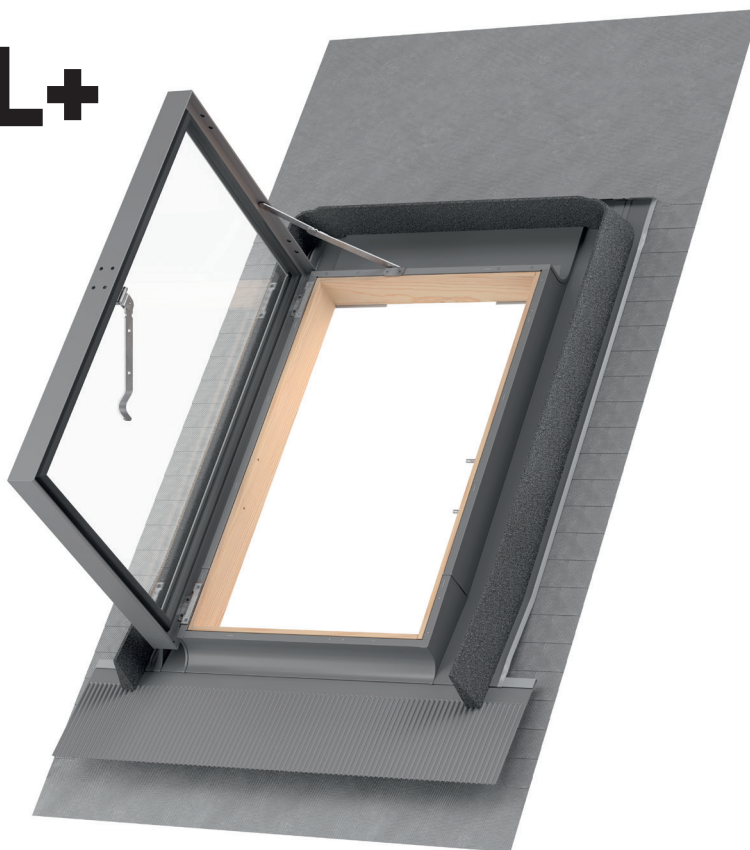

CONTROL+

KFE U

LUCARNE

UTILISATION

- Habitations et bâtiments publics
- Pièces non chauffées et non habités comme les garages ou combles perdus etc.
- Pour pente comprise entre 15 et 60
- Convient à tous les matériaux de couverture jusqu'à 90mm d'épaisseur

SPÉCIFICATIONS

- Colerette sous-toiture préinstallée
- Limiteur d'ouverture
- L'ouvrant peut être bloqué en position ouverte à 90°
- Raccord d'étanchéité avec bavette intégrée
- Joint en mousse préinstallé pour garantir la jonction avec la toiture
- Résistante à tous les temps et aux rayons UV
- Double vitrage 14mm (3-8-3)
- Poignée en acier chromé avec 2 positions de ventilation
- 5 ans de garantie
- Installation simple et rapide

MATERIAU

- Cadre : Pin séché au four certifié FSC
- Protection antifongique
- Ouvrant en aluminium
- Bavette gaufré sans plomb, facile à façonner
- Couleurs disponibles :
 - Gris RAL 7043

TAILLES DISPONIBLES [CM]

Code de produit	KFE 4573 U
Taille**	45x73
Options d'ouverture	*

* Ouverture par défaut

** Les dimensions indiquées se réfèrent aux dimensions extérieures du cadre en bois

CE www.dakea.com