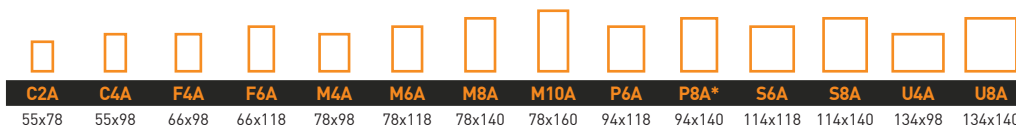

DIMENSIONS DISPONIBLES [cm]

*Pour la dimension P8A (94x140 cm) seul le store DUR gris 4217 est disponible.

QUE SIGNIFIE MULTICOMPATIBLE?

Cela signifie que ce produit est adaptable sur les fenêtres : **DAKEA, VELUX®, FAKRO®, ROOFLITE®, KEYLITE®, DAKSTRA, OPTILIGHT® ET STARLITE®.**

www.dakea.com